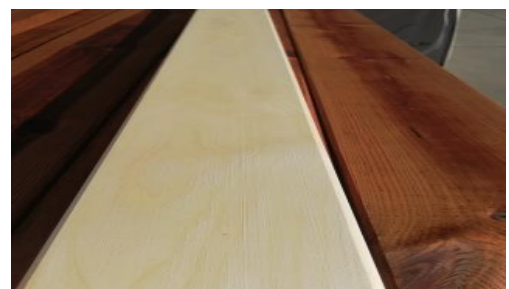

Materiál : osika

Cena za m2 s DPH

Profil	Rozmer	Cena
Tatran.profil	16x94mm	33,6

Dosky hobľované do sauny OSIKA PRIME

Materiál : osika

Cena za bm s DPH

Profil	Rozmer	Cena
Dosky hobľ.AB	28x92mm	5,4

Cenník SLOV- DV, spol. s r.o.