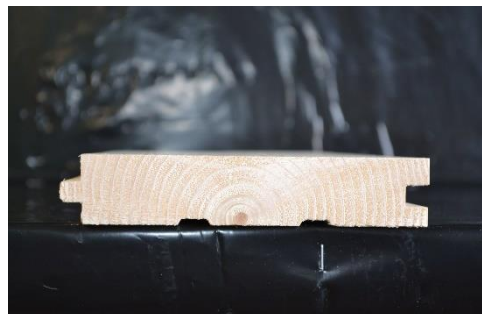

Množstvo	A/B kvalita	C kvalita
0 – 3,5 m3	13,70	11,90
3,5 – 7 m3	12,60	11,90

Palubovka 26x116/121mm

Profil pero - drážka

Balenie : á 4ks zafóliované

Materiál : severský smrek / borovica

Cena za m2 s DPH

Množstvo	A/B kvalita	C kvalita
0 – 3,5 m3	20,28	16,30