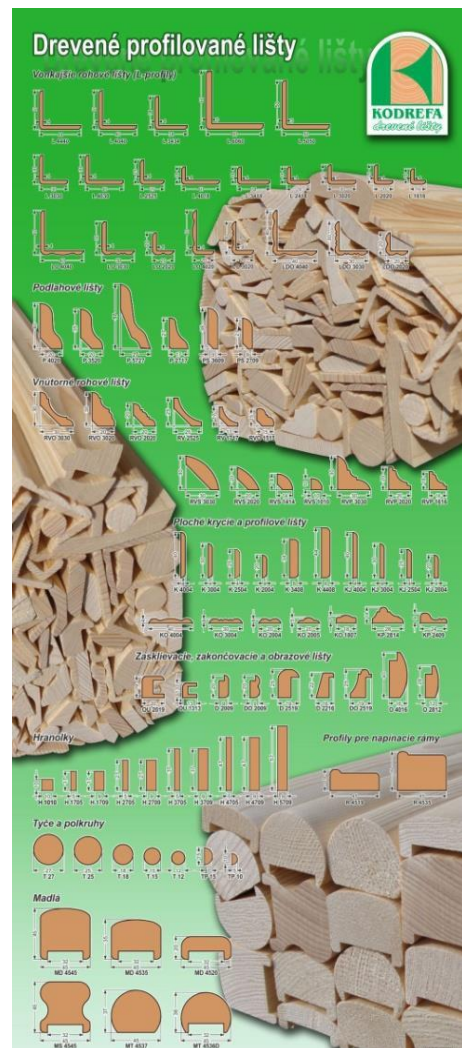

Hobľované dosky EXOTIKA

Dosky hobľované /1ks Cumaru/ exotické drevo	21x145x rôzne dĺžky	107,60 e/m2
Dosky hobľované /1ks Garapa/ exotické drevo	21x145x rôzne dĺžky	79,65 e/m2
Dosky hobľované /1ks Ipe/ exotické drevo	21x145x rôzne dĺžky	160,80 e/m2

Druh dreviny - GARAPA

Druh dreviny CUMARU

Druh dreviny IPE

Hobľované hranoly EXOTIKA

Hranol Ang.Vermelho /1ks/ exotické drevo	45x70x2750	7,56 e/bm
---	------------	-----------

OSIKA

Obklad do sauny OSIKA PRIME

Materiál : osika

Cena za m2 s DPH

Profil	Rozmer	Cena
Tatran.profil	16x94mm	33,6

Dosky hobľované do sauny OSIKA PRIME

Materiál : osika

Cena za bm s DPH

Profil	Rozmer	Cena
Dosky hobľ.AB	28x92mm	5,4

Cenník SLOV- DV, spol. s r.o.

Drevené profilované lišty

Rozmer	Cena za bm
L 60x60	4,48
L 50x50	2,60
L 40x40	1,84
L 34x34	1,56
L 30x30	1,40
L 25x25	1,28
L 40x30	1,92
Plochá 60x8	2,72
Plochá 40x4	1,04
Plochá 30x4	0,92
Plochá 20x4	0,84
Soklová 57x27	2,72
Soklová 36x9	1,48
Soklová 27x9	1,12
Vnútorný roh 30x30	1,48
Vnútorný roh 25x25	1,28
Vnútorný roh 20x20	1,20
Vnútorný roh 17x17	1,12
Štvrtkruh 14x14	1,04
Zasklievacia oblá 25x19	1,56
Lišta hranol 27x9	1,44
Lišta hranol 37x9	1,64